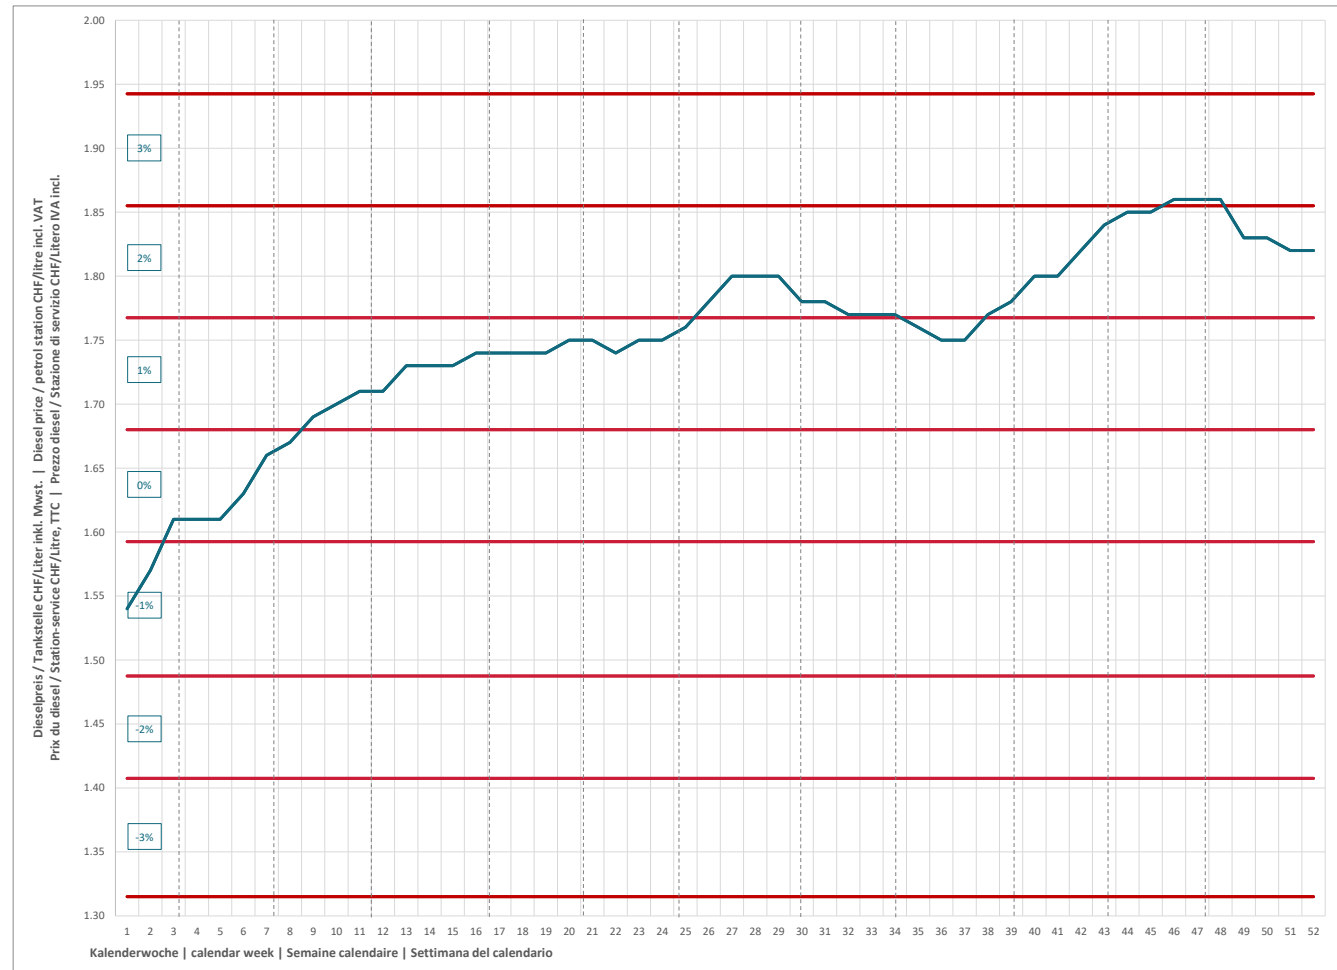

Monat	Woche Week Semaine Settimana	CHF Liter Litro	Mittelwert Average value Moyenne Media	%
Januar January Janvier Gennaio	1	1.54	1.58	-1.0%
	2	1.57		
	3	1.61		
	4	1.61		
Februar February Février Febbraio	5	1.61	1.64	0.0%
	6	1.63		
	7	1.66		
	8	1.67		
März March Mars Marzo	9	1.69	1.70	1.0%
	10	1.70		
	11	1.71		
	12	1.71		
April April Avril Aprile	13	1.73	1.73	1.0%
	14	1.73		
	15	1.73		
	16	1.74		
Mai May Maggio	17	1.74	1.75	1.0%
	18	1.74		
	19	1.74		
	20	1.75		
Juni June Jun Giugno	21	1.75	1.75	1.0%
	22	1.74		
	23	1.75		
	24	1.75		
Juli July Juillet Luglio	25	1.76	1.79	2.0%
	26	1.78		
	27	1.80		
	28	1.80		
August August Août Agosto	29	1.80	1.77	2.0%
	30	1.78		
	31	1.78		
	32	1.77		
September September Septembre Settembre	33	1.77	1.76	1.0%
	34	1.77		
	35	1.76		
	36	1.75		
Oktober October Octobre Ottobre	37	1.75	1.82	2.0%
	38	1.77		
	39	1.78		
	40	1.80		
November November Novembre Novembre	41	1.80	1.86	3.0%
	42	1.82		
	43	1.84		
	44	1.85		
Dezember December Décembre Dicembre	45	1.85	1.83	2.0%
	46	1.86		
	47	1.86		
	48	1.86		
	49	1.83	1.83	2.0%
	50	1.83		
	51	1.82		
	52	1.82		

Ruckstuhl Transport AG - Dieselfloater / CH-National/Nazionale

Dieselfloater

ab 01. Dezember 2021 / from 1st December 2021 / dès 01. Décembre 2021 / dal 01. Dicembre 2021 = 3%

Ermittlung: Dieselpreismittelwert (gerundet auf 2-Nachkommastellen) des letzten Monats, gültig für den folgenden Monat
Calculation: Average diesel price for the last month, applicable for the following month
Détermination: Moyenne du prix du diesel du dernier mois, valable pour le prochain mois
Rilevamento: media dei prezzi diesel dell'ultimo mese, valida per il mese seguente