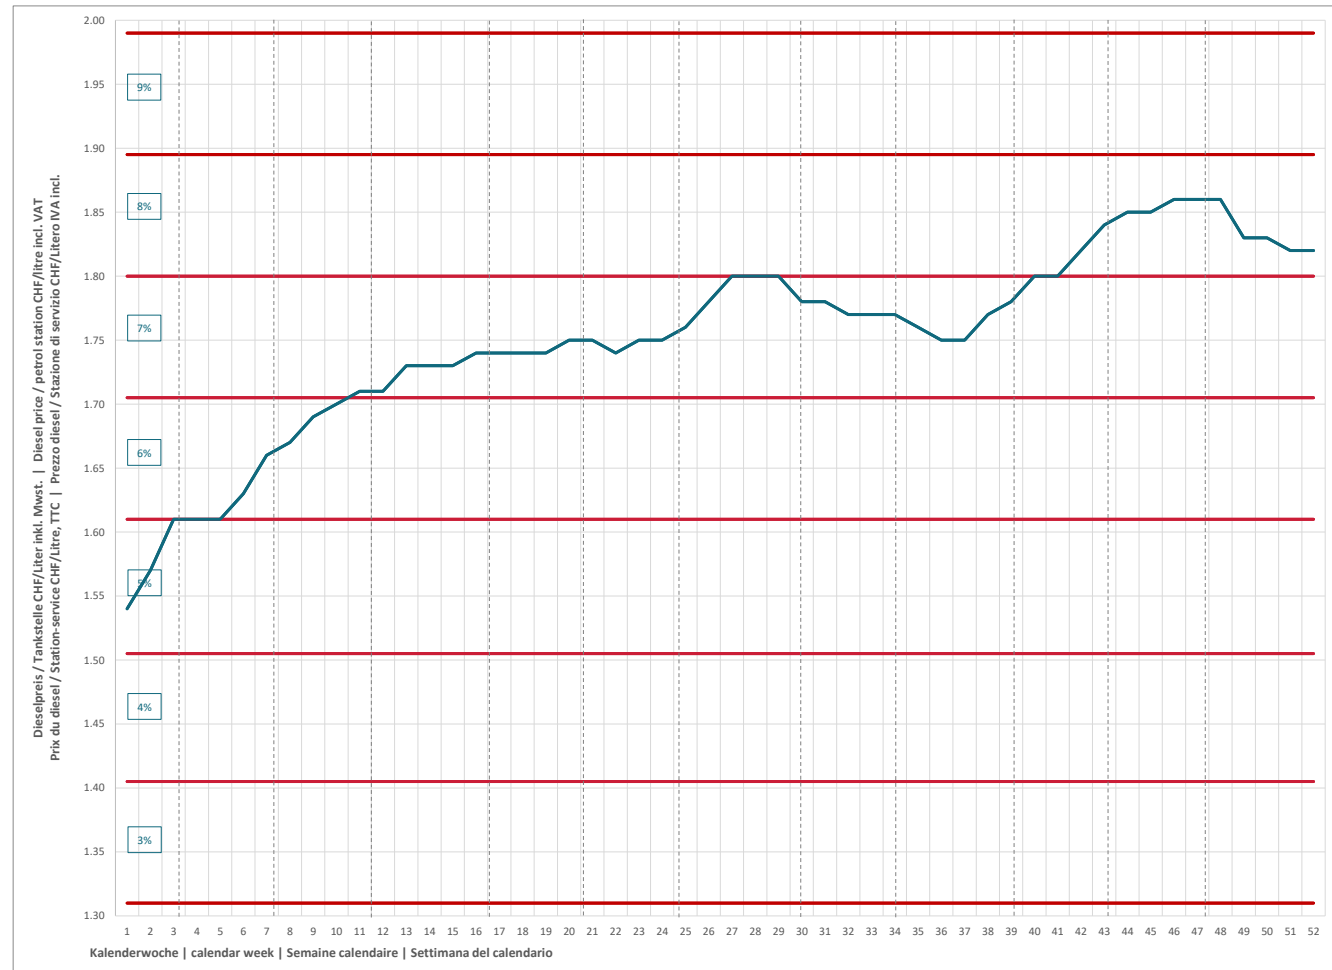

Monat	Woche Week Semaine Settimana	CHF Liter Litro	Mittelwert Average value Moyenne Media	%
Januar January Janvier Gennaio	1	1.54	1.58	5.0%
	2	1.57		
	3	1.61		
	4	1.61		
Februar February Février Febbraio	5	1.61	1.64	6.0%
	6	1.63		
	7	1.66		
März March Mars Marzo	8	1.67	1.70	6.0%
	9	1.69		
	10	1.70		
	11	1.71		
April April Avril Aprile	12	1.71	1.73	7.0%
	13	1.73		
	14	1.73		
	15	1.73		
	16	1.74		
Mai May Maggio	17	1.74	1.75	7.0%
	18	1.74		
	19	1.74		
	20	1.75		
Juni June Jun Giugno	21	1.75	1.75	7.0%
	22	1.74		
	23	1.75		
Juli July Juillet Luglio	24	1.75	1.79	7.0%
	25	1.76		
	26	1.78		
	27	1.80		
August August Août Agosto	28	1.80	1.77	7.0%
	29	1.80		
	30	1.78		
	31	1.78		
September September Septembre Settembre	32	1.77	1.76	7.0%
	33	1.77		
	34	1.77		
	35	1.76		
Oktober October Octobre Ottobre	36	1.75	1.82	8.0%
	37	1.75		
	38	1.77		
	39	1.78		
November November Novembre Novembre	40	1.80	1.86	8.0%
	41	1.80		
	42	1.82		
	43	1.84		
Dezember December Décembre Dicembre	44	1.85	1.83	8.0%
	45	1.85		
	46	1.86		
	47	1.86		
	48	1.86		
	49	1.83		
	50	1.83		
	51	1.82		
	52	1.82		

Dieselfloater

ab 01. Januar 2022 / from 1st January 2022 / dès 01. Janvier 2022 / dal 01. Gennaio 2022 = 8%

Ermittlung: Dieselpreismittelwert (gerundet auf 2-Nachkommastellen) des letzten Monats, gültig für den folgenden Monat

Calculation: Average diesel price for the last month, applicable for the following month

Détermination: Moyenne du prix du diesel du dernier mois, valable pour le prochain mois

Rilevamento: media dei prezzi diesel dell'ultimo mese, valida per il mese seguente