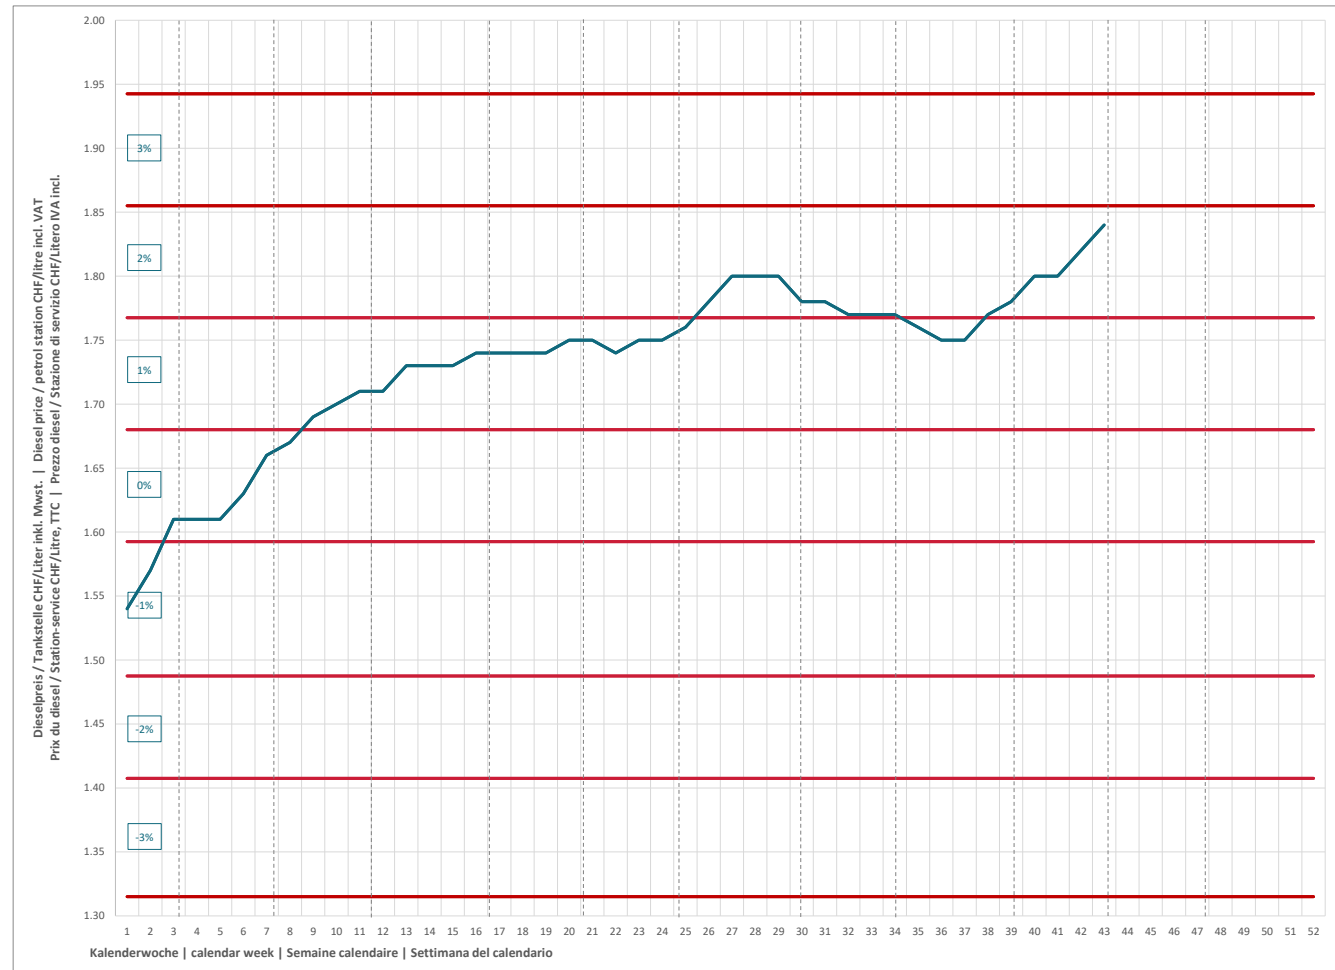

Monat	Woche Week Semaine Settimana	CHF Liter Litro	Mittelwert Average value Moyenne Media	%
Januar January Janvier Gennaio	1	1.54	1.58	-1.0%
	2	1.57		
	3	1.61		
	4	1.61		
Februar February Février Febbraio	5	1.61	1.64	0.0%
	6	1.63		
	7	1.66		
	8	1.67		
März March Mars Marzo	9	1.69	1.70	1.0%
	10	1.70		
	11	1.71		
	12	1.71		
April April Avril Aprile	13	1.73	1.73	1.0%
	14	1.73		
	15	1.73		
	16	1.74		
Mai May Maggio	17	1.74	1.75	1.0%
	18	1.74		
	19	1.74		
	20	1.75		
Juni June Jun Giugno	21	1.75	1.75	1.0%
	22	1.74		
	23	1.75		
	24	1.75		
Juli July Juillet Luglio	25	1.76	1.79	2.0%
	26	1.78		
	27	1.80		
	28	1.80		
August August Août Agosto	29	1.80	1.77	2.0%
	30	1.78		
	31	1.78		
	32	1.77		
September September Septembre Settembre	33	1.77	1.76	1.0%
	34	1.77		
	35	1.76		
	36	1.75		
Oktober October Octobre Ottobre	37	1.75	1.82	2.0%
	38	1.77		
	39	1.78		
	40	1.80		
November November Novembre Novembre	41	1.80		
	42	1.82		
	43	1.84		
	44			
Dezember December Décembre Dicembre	45			
	46			
	47			
	48			
	49			
	50			
	51			
	52			

Ruckstuhl Transport AG - Dieselfloater / CH-National/Nazionale

Dieselfloater

ab 01. November 2021 / from 1st November 2021 / dès 01. Novembre 2021 / dal 01. November 2021 = 2%

Ermittlung: Dieselpreismittelwert (gerundet auf 2-Nachkommastellen) des letzten Monats, gültig für den folgenden Monat
Calculation: Average diesel price for the last month, applicable for the following month
Détermination: Moyenne du prix du diesel du dernier mois, valable pour le prochain mois
Rilevamento: media dei prezzi diesel dell'ultimo mese, valida per il mese seguente