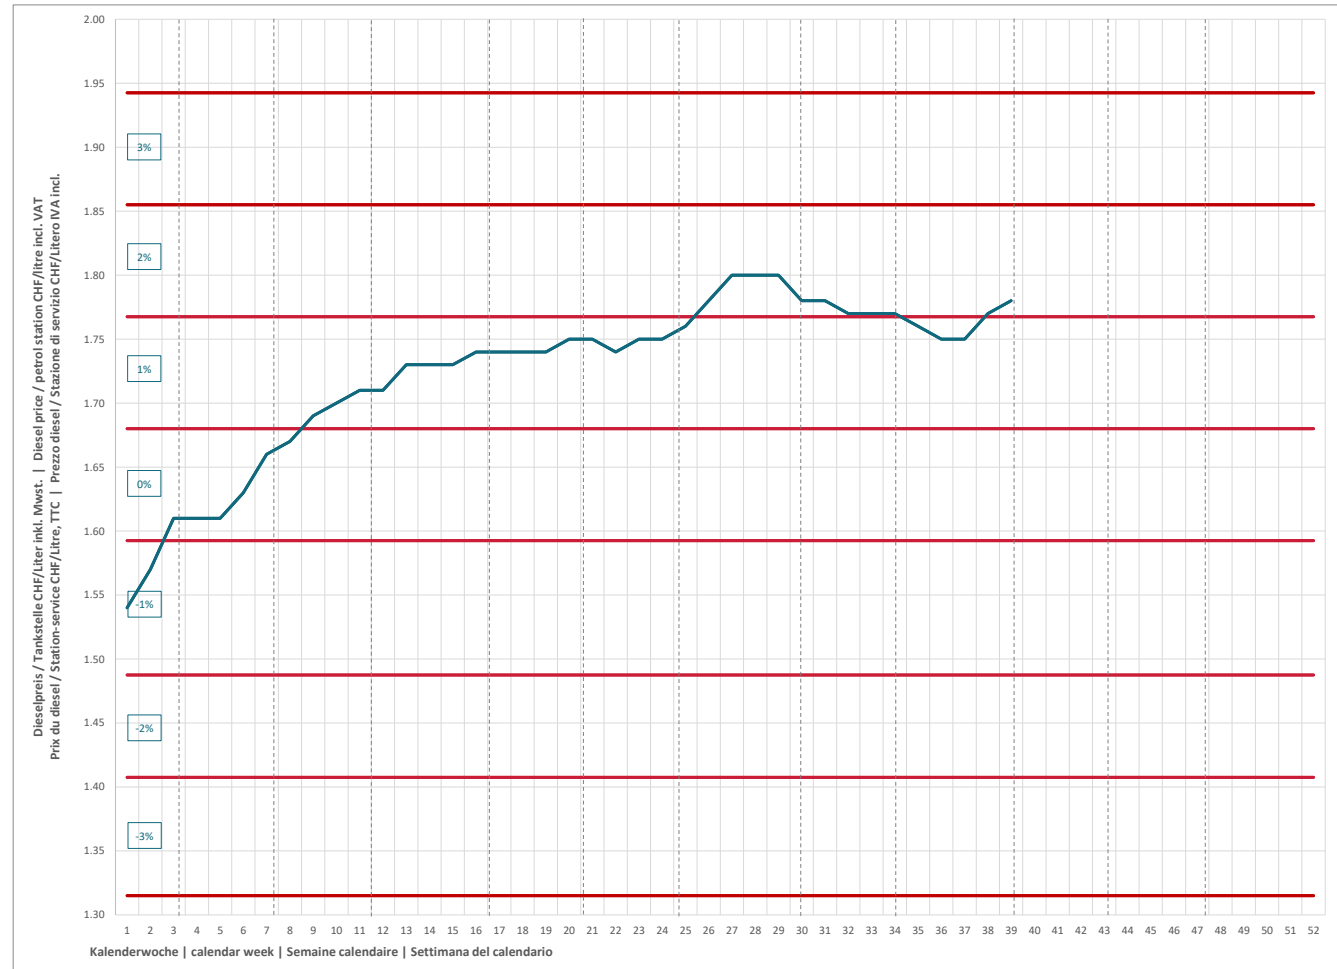

Monat	Woche Week Semaine Settimana	CHF Liter Litro	Mittelwert Average value Moyenne Media	%
Januar January Janvier Gennaio	1	1.54	1.58	-1.0%
	2	1.57		
	3	1.61		
	4	1.61		
Februar February Février Febbraio	5	1.61	1.64	0.0%
	6	1.63		
	7	1.66		
	8	1.67		
März March Mars Marzo	9	1.69	1.70	1.0%
	10	1.70		
	11	1.71		
	12	1.71		
April April Avril Aprile	13	1.73	1.73	1.0%
	14	1.73		
	15	1.73		
	16	1.74		
Mai May Maggio	17	1.74	1.75	1.0%
	18	1.74		
	19	1.74		
	20	1.75		
Juni June Jun Giugno	21	1.75	1.75	1.0%
	22	1.74		
	23	1.75		
	24	1.75		
Juli July Juillet Luglio	25	1.76	1.79	2.0%
	26	1.78		
	27	1.80		
	28	1.80		
August August Août Agosto	29	1.80	1.77	2.0%
	30	1.78		
	31	1.78		
	32	1.77		
September September Septembre Settembre	33	1.77	1.76	1.0%
	34	1.77		
	35	1.76		
	36	1.75		
Oktober October Octobre Ottobre	37	1.75		
	38	1.77		
	39	1.78		
	40			
November November Novembre Novembre	41			
	42			
	43			
	44			
Dezember December Décembre Dicembre	45			
	46			
	47			
	48			
	49			
	50			
	51			
	52			

Ruckstuhl Transport AG - Dieselfloater / CH-National/Nazionale

Dieselfloater

ab 01. Oktober 2021 / from 1st October 2021 / dès 01. Octobre 2021 / dal 01. Ottobre 2021 = 1%

Ermittlung: Dieselpreismittelwert (gerundet auf 2-Nachkommastellen) des letzten Monats, gültig für den folgenden Monat

Calculation: Average diesel price for the last month, applicable for the following month

Détermination: Moyenne du prix du diesel du dernier mois, valable pour le prochain mois

Rilevamento: media dei prezzi diesel dell'ultimo mese, valida per il mese seguente