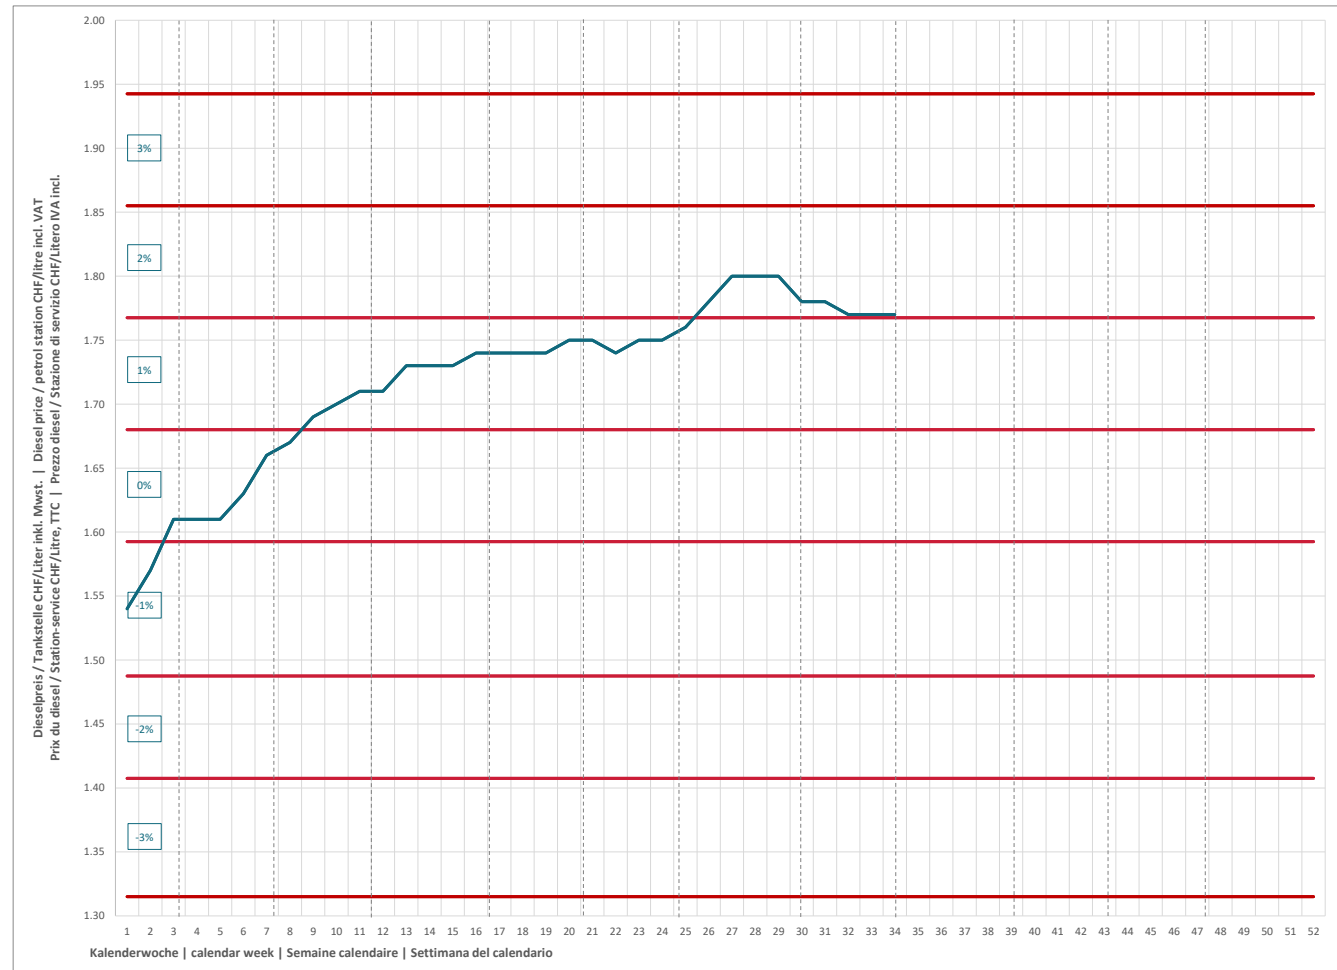

Monat	Woche Week Semaine Settimana	CHF Liter Litro	Mittelwert Average value Moyenne Media	%
Januar January Janvier Gennaio	1	1.54	1.58	-1.0%
	2	1.57		
	3	1.61		
	4	1.61		
Februar February Février Febbraio	5	1.61	1.64	0.0%
	6	1.63		
	7	1.66		
	8	1.67		
März March Mars Marzo	9	1.69	1.70	1.0%
	10	1.70		
	11	1.71		
	12	1.71		
April April Avril Aprile	13	1.73	1.73	1.0%
	14	1.73		
	15	1.73		
	16	1.74		
Mai May Maggio	17	1.74	1.75	1.0%
	18	1.74		
	19	1.74		
	20	1.75		
Juni June Jun Giugno	21	1.75	1.75	1.0%
	22	1.74		
	23	1.75		
	24	1.75		
Juli July Juillet Luglio	25	1.76	1.79	2.0%
	26	1.78		
	27	1.80		
	28	1.80		
August August Août Agosto	29	1.80	1.77	2.0%
	30	1.78		
	31	1.78		
	32	1.77		
September September Septembre Settembre	33	1.77		
	34	1.77		
	35			
	36			
Oktober October Octobre Ottobre	37			
	38			
	39			
	40			
November November Novembre Novembre	41			
	42			
	43			
	44			
Dezember December Décembre Dicembre	45			
	46			
	47			
	48			
	49			
	50			
	51			
	52			

### Dieselfloater

ab 01. August 2021 / from 1st August 2021 / dès 01. Août 2021 / dal 01. Agosto 2021 = 2%

**Ermittlung:** Dieselpreismittelwert (gerundet auf 2-Nachkommastellen) des letzten Monats, gültig für den folgenden Monat