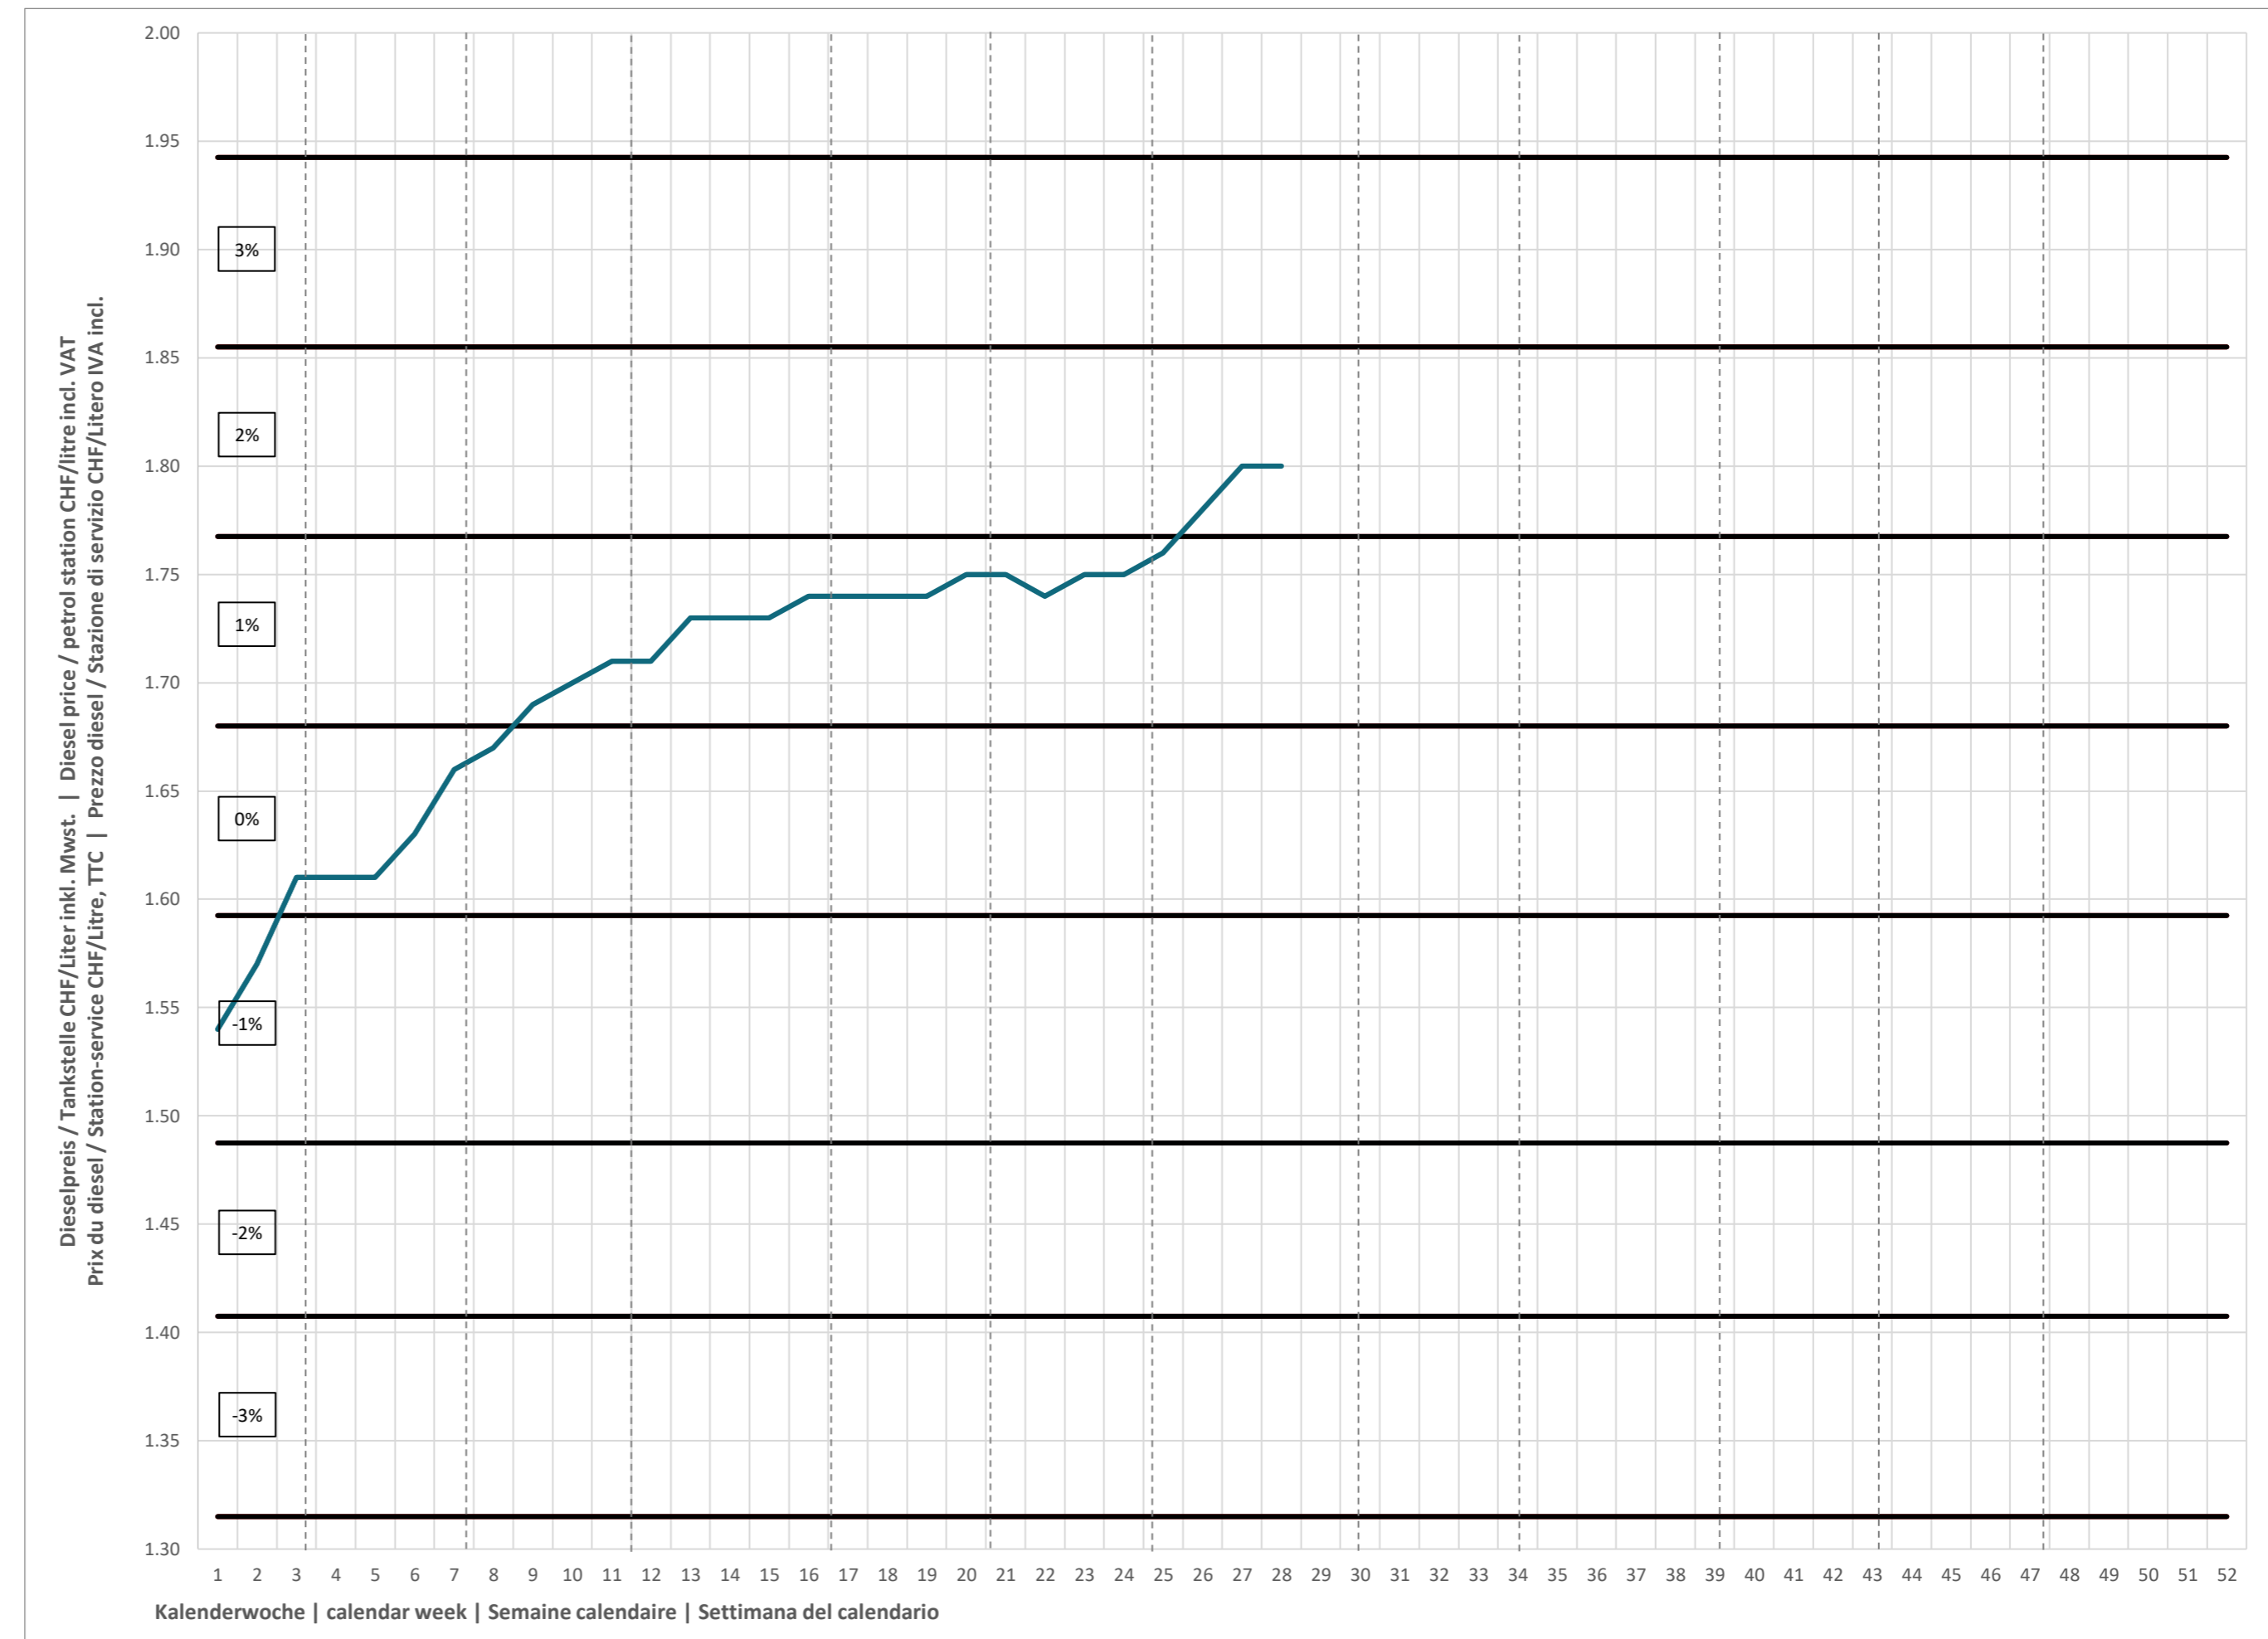

Planzer Transport AG - Dieselfloater / CH-National/Nazionale

Monat	Woche Week Semaine Settimana	CHF Liter Litro	Mittelwert Average value Moyenne Media	%
Januar January Janvier Gennaio	1	1.54	1.58	-1.0%
	2	1.57		
	3	1.61		
	4	1.61		
Februar February Février Febbraio	5	1.61	1.64	0.0%
	6	1.63		
	7	1.66		
	8	1.67		
März March Mars Marzo	9	1.69	1.70	1.0%
	10	1.70		
	11	1.71		
	12	1.71		
April April Avril Aprile	13	1.73	1.73	1.0%
	14	1.73		
	15	1.73		
	16	1.74		
	17	1.74		
Mai May Maggio	18	1.74	1.75	1.0%
	19	1.74		
	20	1.75		
	21	1.75		
Juni June Juin Giugno	22	1.74	1.75	1.0%
	23	1.75		
	24	1.75		
	25	1.76		
Juli July Juillet Luglio	26	1.78	1.79	2.0%
	27	1.80		
	28	1.80		
	29			
	30			
August August Août Agosto	31			
	32			
	33			
	34			
September September Septembre Settembre	35			
	36			
	37			
	38			
	39			
Oktober October Octobre Ottobre	40			
	41			
	42			
	43			
November November Novembre Novembre	44			
	45			
	46			
	47			
Dezember December Décembre Dicembre	48			
	49			
	50			
	51			
	52			

Dieselfloater

ab 01. April 2021 / from 1st april 2021 / dès 01. avril 2021 / dal 01. aprile 2021 = 1%

Ermittlung: Dieselpreismittelwert (gerundet auf 2-Nachkommastellen) des letzten Monats, gültig für den folgenden Monat

Calculation: Average diesel price for the last month, applicable for the following month

Détermination: Moyenne du prix du diesel du dernier mois, valable pour le prochain mois

Rilevamento: media dei prezzi diesel dell'ultimo mese, valida per il mese seguente