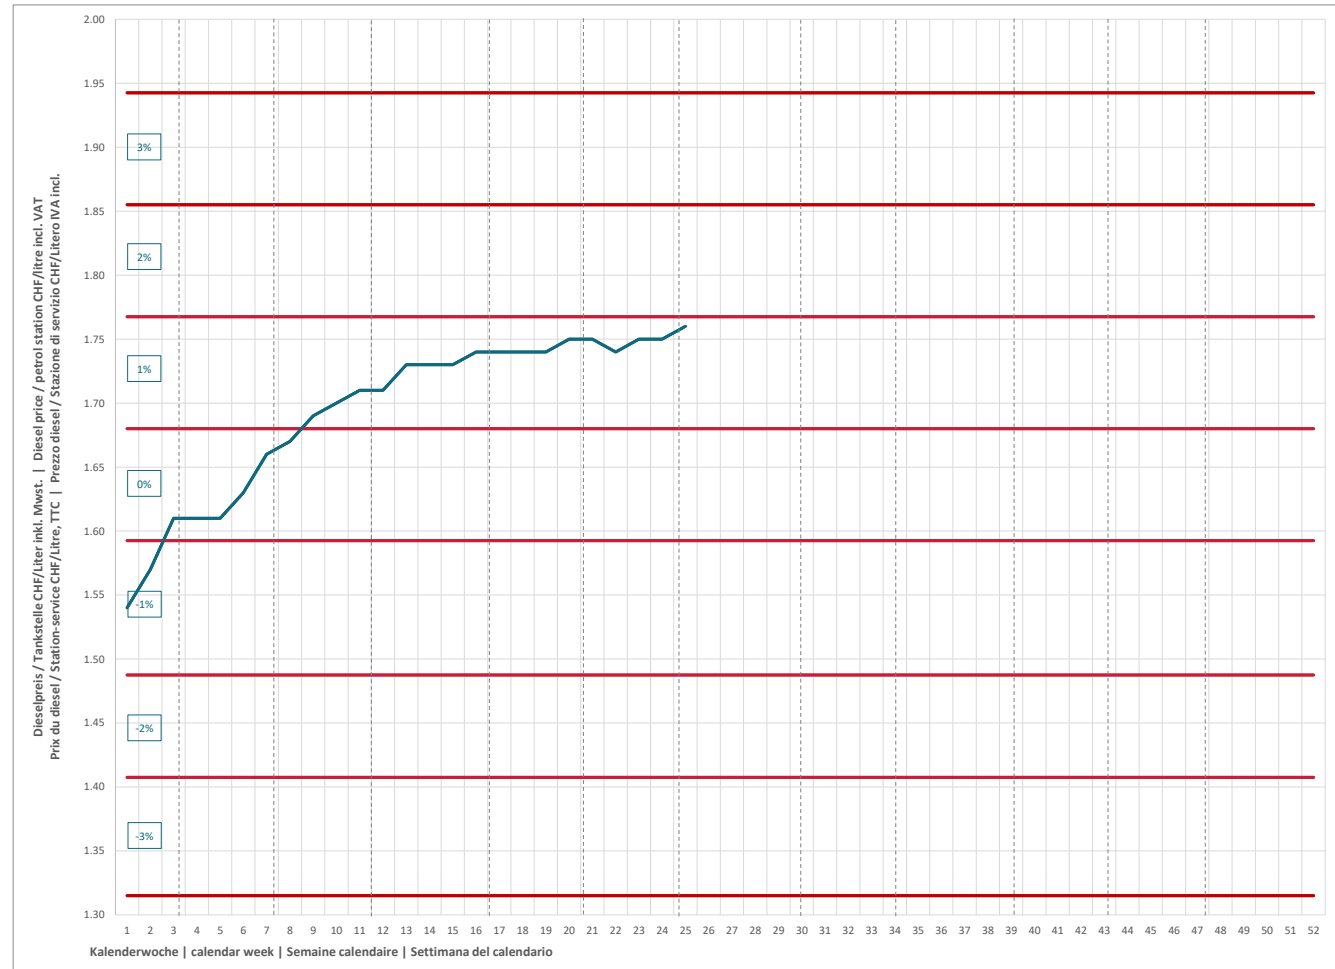

Monat	Woche Week Semaine Settimana	CHF Liter Litro	Mittelwert Average value Moyenne Media	%
Januar January Janvier Gennaio	1	1.54	1.58	-1.0%
	2	1.57		
	3	1.61		
	4	1.61		
Februar February Février Febbraio	5	1.61	1.64	0.0%
	6	1.63		
	7	1.66		
März March Mars Marzo	8	1.67	1.70	1.0%
	9	1.69		
	10	1.70		
	11	1.71		
April April Avril Aprile	12	1.71	1.73	1.0%
	13	1.73		
	14	1.73		
	15	1.73		
	16	1.74		
Mai May Maggio	17	1.74	1.75	1.0%
	18	1.74		
	19	1.74		
	20	1.75		
Juni June Jun Giugno	21	1.75	1.75	1.0%
	22	1.74		
	23	1.75		
	24	1.75		
Juli July Juillet Luglio	25	1.76		
	26			
	27			
	28			
	29			
August August Août Agosto	30			
	31			
	32			
	33			
September September Septembre Settembre	34			
	35			
	36			
	37			
Oktober October Octobre Ottobre	38			
	39			
	40			
	41			
	42			
November November Novembre Novembre	43			
	44			
	45			
	46			
Dezember December Décembre Dicembre	47			
	48			
	49			
	50			
	51			
	52			

Ruckstuhl Transport AG - Dieselfloater / CH-National/Nazionale

Dieselfloater

ab 01. Juli 2021 / from 1st July 2021 / dès 01. Juillet 2021 / dal 01. Luglio 2021 = 1%

Ermittlung: Dieselpreismittelwert (gerundet auf 2-Nachkommastellen) des letzten Monats, gültig für den folgenden Monat

Calculation: Average diesel price for the last month, applicable for the following month

Détermination: Moyenne du prix du diesel du dernier mois, valable pour le prochain mois

Rilevamento: media dei prezzi diesel dell'ultimo mese, valida per il mese seguente