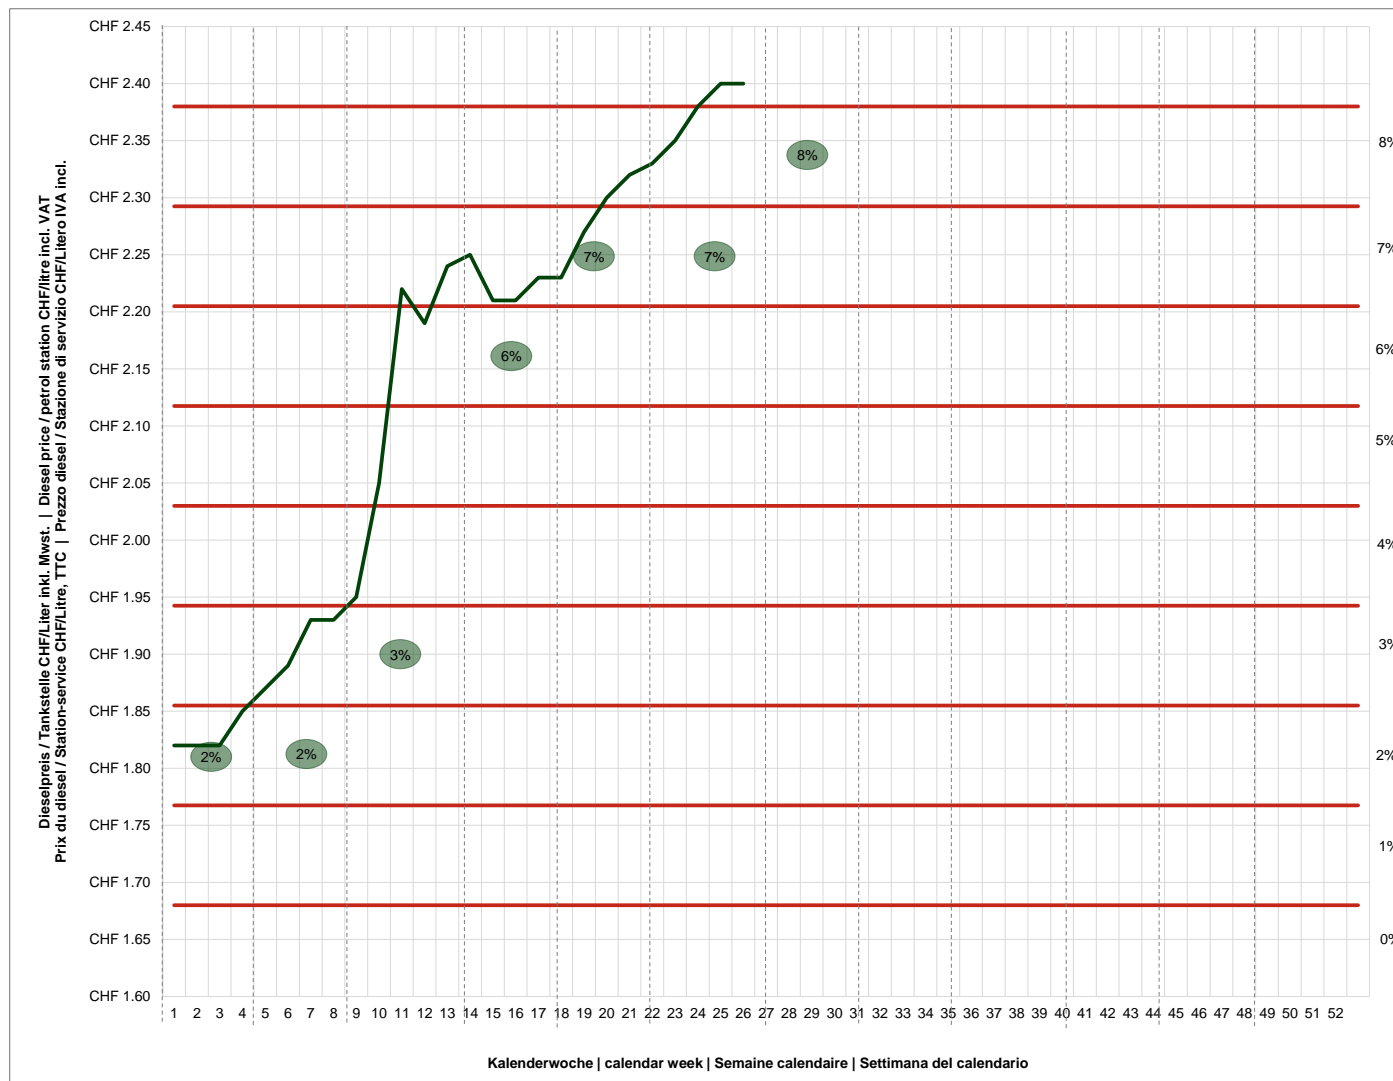

Wespe Transport AG - Dieselfloater / CH-National/Nazionale

Dieselpreise 2022 | Diesel prices 2022 | Prix du diesel 2022 | Prezzi diesel 2022

Quelle/ Source/ Source/ Fonte: IRU www.iru.org

Monat	Woche Week Semaine Settimana	CHF Liter Litro	Mittelwert Average Moyenne Media	%
Dezember 2021 December 2021 Décembre 2021 Dicembre 2021			1.83	2.0%
Januar January Janvier Gennaio	1	1.82	1.83	2.0%
	2	1.82		
	3	1.82		
	4	1.85		
Februar February Février Febbraio	5	1.87	1.91	3.0%
	6	1.89		
	7	1.93		
	8	1.93		
März March Mars Marzo	9	1.95	2.13	6.0%
	10	2.05		
	11	2.22		
	12	2.19		
April April Avril Aprile	13	2.24	2.23	7.0%
	14	2.25		
	15	2.21		
	16	2.21		
Mai May Mai Maggio	17	2.23	2.28	7.0%
	18	2.23		
	19	2.27		
	20	2.30		
Juni June Jun Giugno	21	2.32	2.37	8.0%
	22	2.33		
	23	2.35		
	24	2.38		
Juli July Juillet Luglio	25	2.40		
	26	2.40		
	27			
	28			
August August Août Agosto	29			
	30			
	31			
	32			
September September Septembre Settembre	33			
	34			
	35			
	36			
Oktober October Octobre Ottobre	37			
	38			
	39			
	40			
November November Novembre Novembre	41			
	42			
	43			
	44			
Dezember December Décembre Dicembre	45			
	46			
	47			
	48			
	49			
	50			
	51			
	52			

Dieselfloater

ab 01. Juli 2022 / from 1st of July 2022 / dès 01. Juillet / dal 01. Luglio = 8%

- Ermittlung:** Dieselpreismittelwert (gerundet auf 2-Nachkommastellen) des letzten Monats, gültig für den folgenden Monat
Calculation: Average diesel price (rounded to 2 decimal places) for the last month, applicable for the following month
Détermination: Moyenne du prix du diesel (arrondi à 2 décimales) du dernier mois, valable pour le prochain mois
Rilevamento: Media dei prezzi diesel (arrotondato a 2 decimali) dell'ultimo mese, valida per il mese seguente