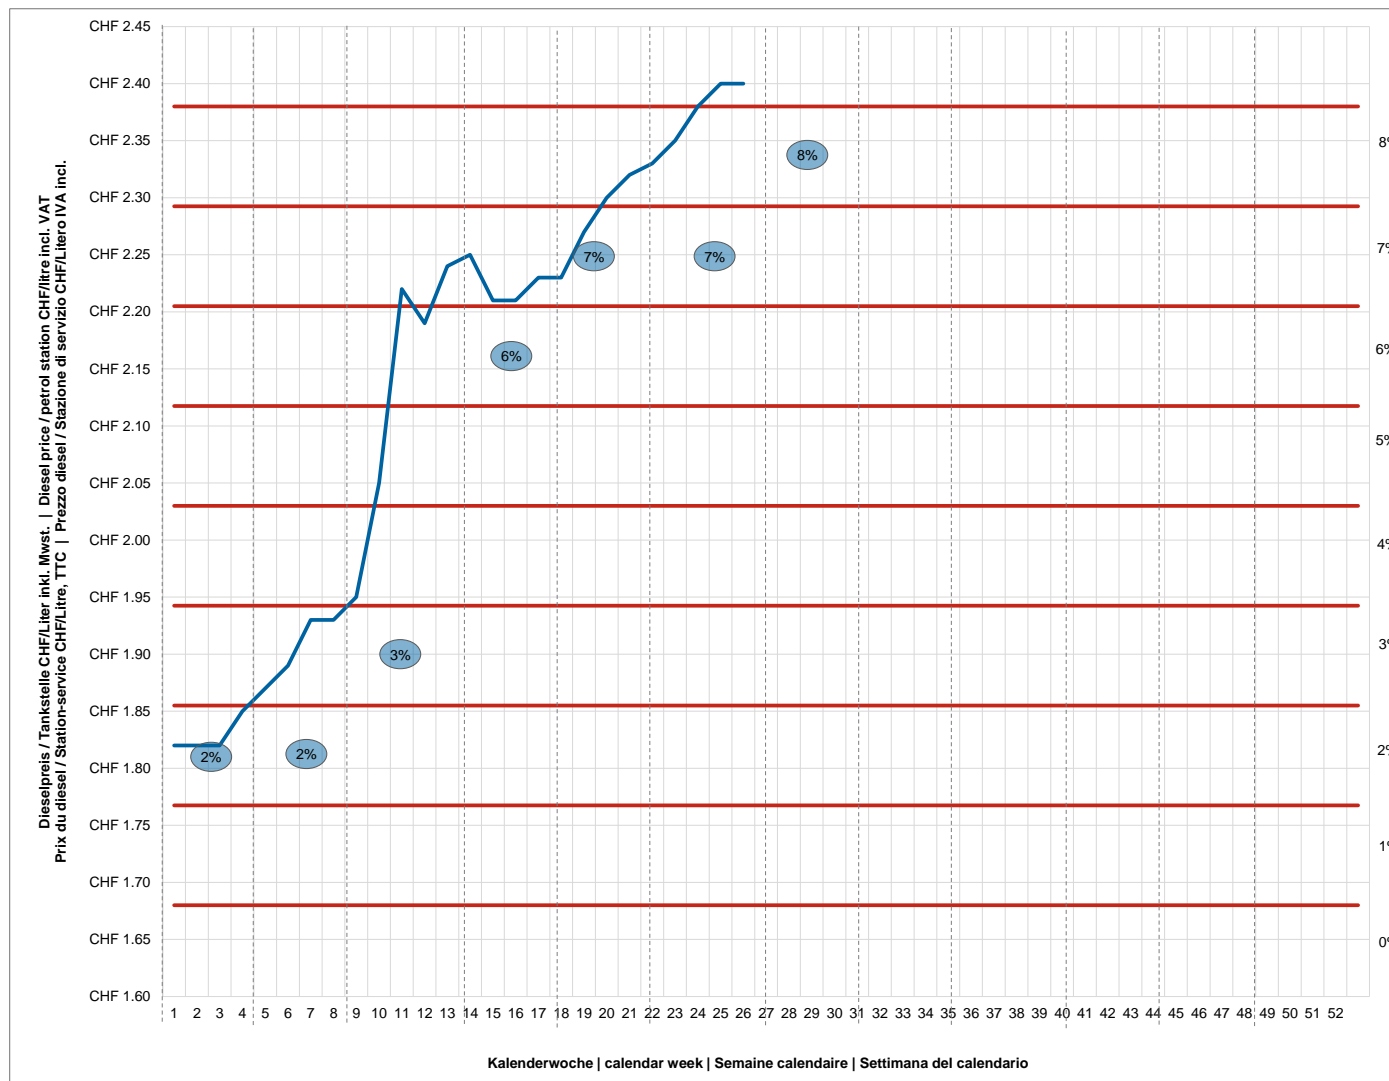

Monat	Woche Week Semaine Settimana	CHF Liter Litro	Mittelwert Average Moyenne Media	%
Dezember 2021 December 2021 D�cembre 2021 Dicembre 2021			1.83	2.0%
Januar January Janvier Gennaio	1	1.82	1.83	2.0%
	2	1.82		
	3	1.82		
	4	1.85		
Februar February F�vrier Febbraio	5	1.87	1.91	3.0%
	6	1.89		
	7	1.93		
	8	1.93		
M�rz March Mars Marzo	9	1.95	2.13	6.0%
	10	2.05		
	11	2.22		
	12	2.19		
April April Avril Aprile	13	2.24	2.23	7.0%
	14	2.25		
	15	2.21		
	16	2.21		
Mai May Mai Maggio	17	2.23	2.28	7.0%
	18	2.23		
	19	2.27		
	20	2.30		
Juni June Jun Giugno	21	2.32	2.37	8.0%
	22	2.33		
	23	2.35		
	24	2.38		
Juli July Juillet Luglio	25	2.40		
	26	2.40		
	27			
	28			
August August Ao�t Agosto	29			
	30			
	31			
	32			
September September Septembre Settembre	33			
	34			
	35			
	36			
Oktober October Octobre Ottobre	37			
	38			
	39			
	40			
November November Novembre Novembre	41			
	42			
	43			
	44			
Dezember December D�cembre Dicembre	45			
	46			
	47			
	48			
	49			
	50			
	51			
	52			

Dieselfloater

ab 01. Juli 2022 / from 1st of July 2022 / d s 01. Juillet / dal 01. Luglio = 8%

- Ermittlung:** Dieselpreismittelwert (gerundet auf 2-Nachkommastellen) des letzten Monats, g ltig f r den folgenden Monat
- Calculation:** Average diesel price (rounded to 2 decimal places) for the last month, applicable for the following month
- D termination:** Moyenne du prix du diesel (arrondi   2 d cimales) du dernier mois, valable pour le prochain mois
- Rilevamento:** Media dei prezzi diesel (arrotondato a 2 decimali) dell'ultimo mese, valida per il mese seguente