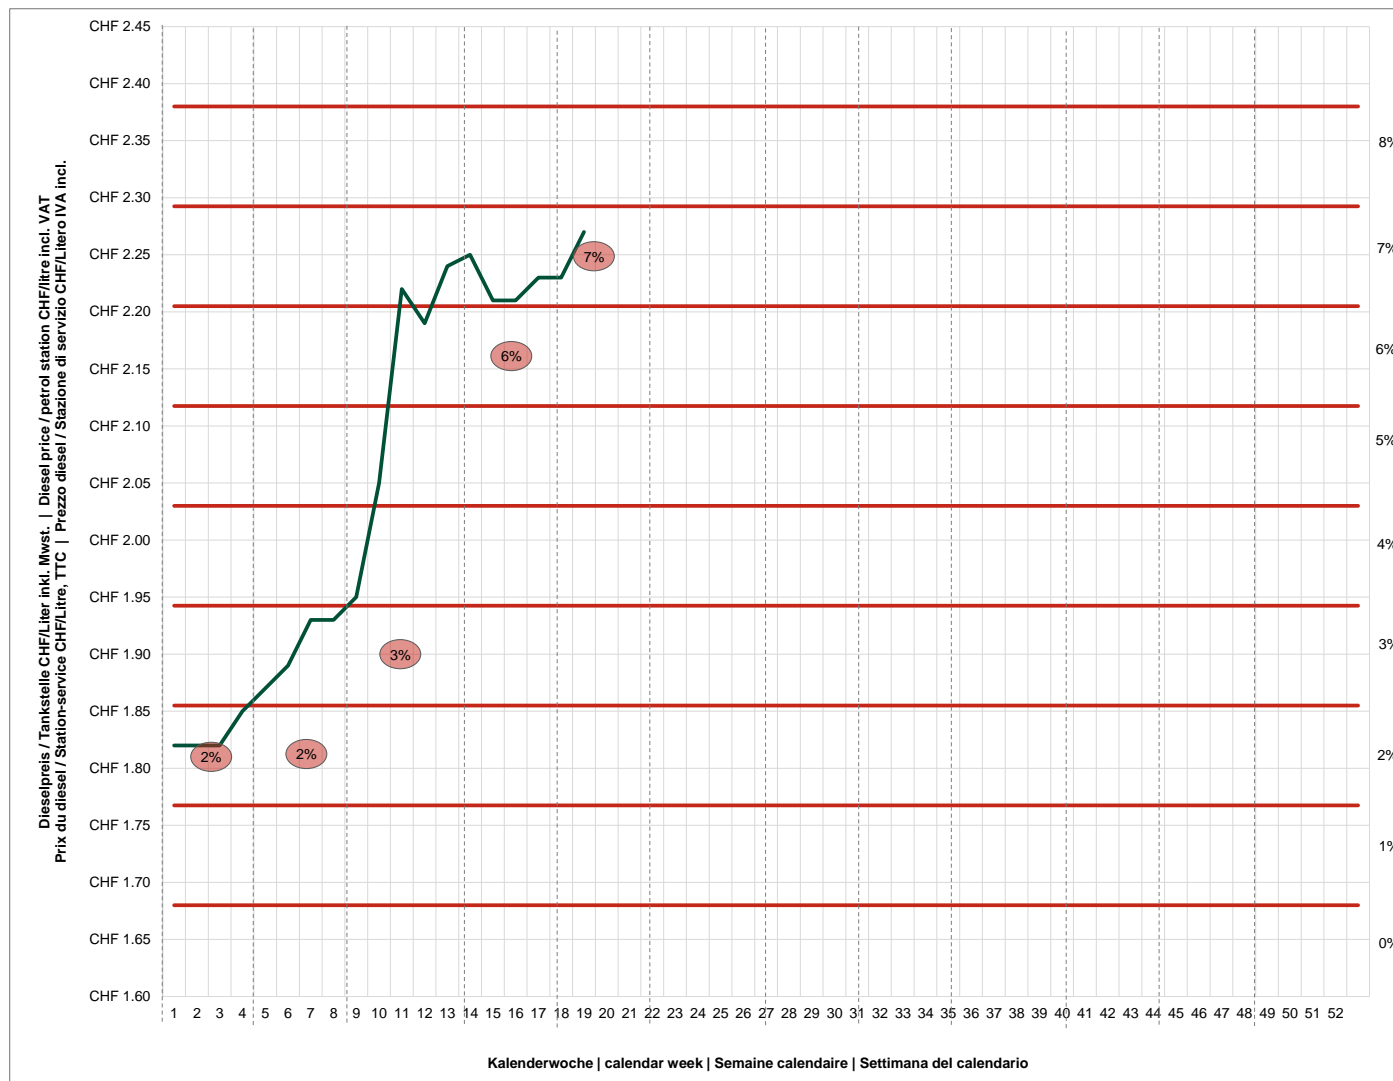

Monat	Woche Week Semaine Settimana	CHF Liter Litro	Mittelwert Average Moyenne Media	%
Dezember 2021 December 2021 Décembre 2021 Dicembre 2021			1.83	2.0%
Januar January Janvier Gennaio	1	1.82	1.83	2.0%
	2	1.82		
	3	1.82		
	4	1.85		
Februar February Février Febbraio	5	1.87	1.91	3.0%
	6	1.89		
	7	1.93		
	8	1.93		
März March Mars Marzo	9	1.95	2.13	6.0%
	10	2.05		
	11	2.22		
	12	2.19		
April April Avril Aprile	13	2.24	2.23	7.0%
	14	2.25		
	15	2.21		
	16	2.21		
Mai May Mai Maggio	17	2.23	2.25	7.0%
	18	2.23		
	19	2.27		
	20			
Juni June Jun Giugno	21			
	22			
	23			
	24			
Juli July Juillet Luglio	25			
	26			
	27			
	28			
August August Août Agosto	29			
	30			
	31			
	32			
September September Septembre Settembre	33			
	34			
	35			
	36			
Oktober October Octobre Ottobre	37			
	38			
	39			
	40			
November November Novembre Novembre	41			
	42			
	43			
	44			
Dezember December Décembre Dicembre	45			
	46			
	47			
	48			
	49			
	50			
	51			
	52			

Dieselfloater

ab 01. Mai 2022 / from 1st of May 2022 / dès 01. Mai / dal 01.Maggio = 7%

- Ermittlung:** Dieselpreismittelwert (gerundet auf 2-Nachkommastellen) des letzten Monats, gültig für den folgenden Monat
- Calculation:** Average diesel price for the last month, applicable for the following month
- Détermination:** Moyenne du prix du diesel du dernier mois, valable pour le prochain mois
- Rilevamento:** Media dei prezzi diesel dell'ultimo mese, valida per il mese seguente